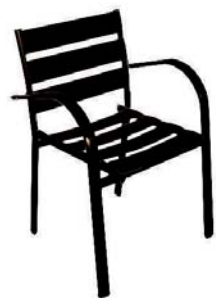

Flexit negra

Estructura de aluminio de color negro y lamas plásticas elásticas de color negro.

59 x 86 x 59 cm.
(ancho x alto x fondo)

47 cm.

12 uds.

Ref.: S35