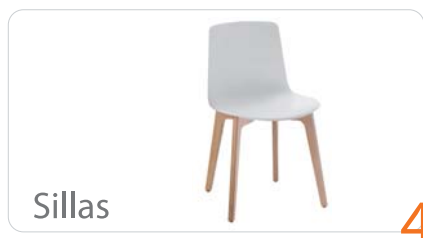

Abalkia *Diseño*

ALQUILER DE MOBILIARIO
LLOGUER DE MOBILIARI
ALTZARI ALOKAIRUA
FURNITURE RENTAL

Alquiler de mobiliario

Indice

Sillas

Globus

Estructura de acero inoxidable, asiento y respaldo de polipropileno de color blanco.

52 x 82 x 54 cm.
(ancho x alto x fondo)

45 cm.

15 uds.

Ref.: S1

Hocua

Estructura de aluminio pulido y asiento de polipropileno en color rojo.

52,5 x 79 x 57cm.
(ancho x alto x fondo)

46 cm.