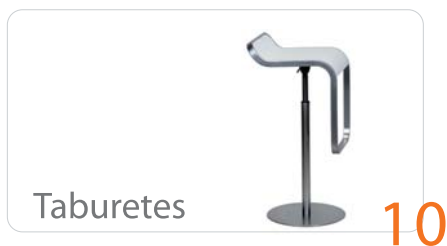

Abalkia *Diseño*

ALQUILER DE MOBILIARIO
LLOGUER DE MOBILIARI
ALTZARI ALOKAIRUA
FURNITURE RENTAL

Alquiler de mobiliario

Indice

Sillas

Globus

Estructura de acero inoxidable, asiento y respaldo de polipropileno de color blanco.

52 x 82 x 54 cm.
(ancho x alto x fondo)

45 cm.

15 uds.

Ref.: S1

Hocua

Estructura de aluminio pulido y asiento de polipropileno en color rojo.

52,5 x 79 x 57cm.
(ancho x alto x fondo)

46 cm.

4 uds.

Ref.: S2

Blas blanca

Estructura de acero cromado y asiento de polipropileno de color blanco.

60,5 x 77,5 x 55 cm.
(ancho x alto x fondo)

43 cm.

4 uds.

Ref.: S3