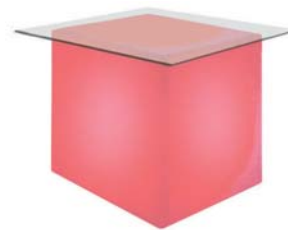

Cubit rgb

i Cubo de polietileno iluminado con luz RGB y sobre de cristal transparente.

h Pie: 43 x 43 x 43 cm. (ancho x alto x fondo)

Sobre: 50 x 50 cm, Ø80 cm.

Ref.: MC101921 50 x 50 cm.

Ref.: MC101903 Ø80 cm.