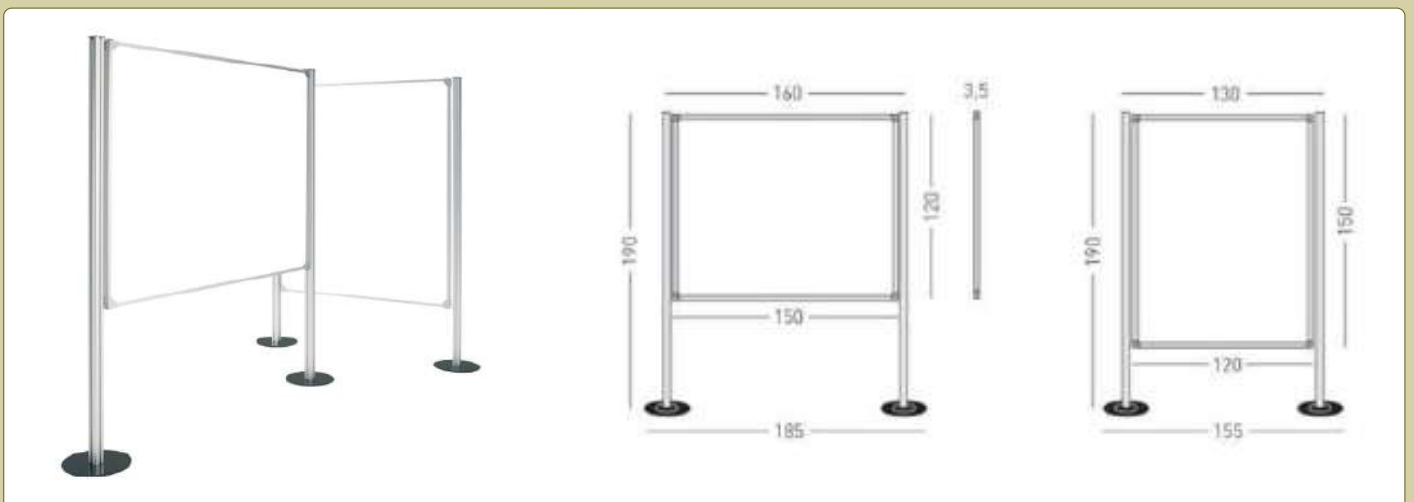

Mamparas de diseño con ventanilla

Medidas disponibles:

100 x 70 cm. MAPDM287
100 x 75 cm. MAPDA288

MAPDA288 - Consultar medidas

Mamparas autoportantes

Mamparas Ten Limit

Estructura fabricada en aluminio anodizado en plata mate y pies de fundición de aluminio con ruedas y freno. El panel es de policarbonato acanalado traslúcido.

Mampara polivalente que permite ser ubicada en hospitales y centros de atención a personas de riesgo.

Mamparas Limit

Material: Fabricada con perfil perimetral de aluminio anodizado plata mate. Base trapezoidal de plancha metálica y mampara de policarbonato acanalado traslúcido.

Mamparas 750

Material: Mampara de 120x150 enmarcada con perfil de aluminio anodizado en plata mate y panel laminado blanco apto para la escritura con rotuladores de borrado en seco y de fácil limpieza. El soporte es de aluminio con base plana metálica negra.

Mamparas Limit

Material: Fabricada con perfil perimetral de aluminio anodizado plata mate. Base trapezoidal de plancha metálica y mampara de policarbonato acanalado traslúcido.

Mamparas 750

Material: Mampara de 120x150 enmarcada con perfil de aluminio anodizado en plata mate y panel laminado blanco apto para la escritura con rotuladores de borrado en seco y de fácil limpieza. El soporte es de aluminio con base plana metálica negra.