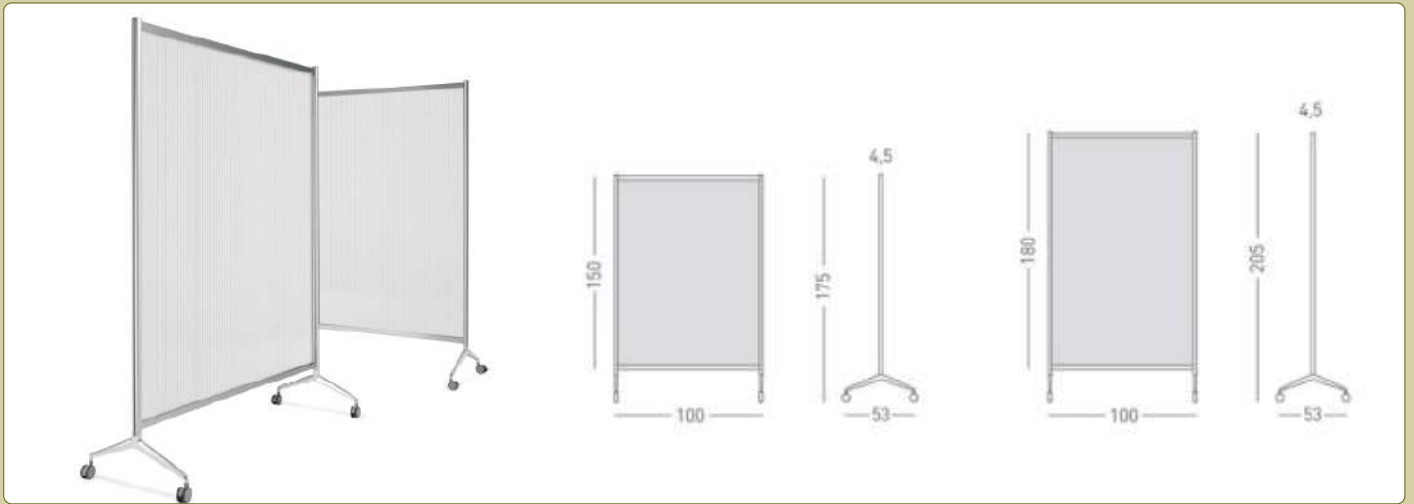

Mamparas de diseño con ventanilla

Medidas disponibles:

100 x 70 cm. MAPDM287
100 x 75 cm. MAPDA288

MAPDA288 - Consultar medidas

Mamparas autoportantes

Mamparas Ten Limit

Estructura fabricada en aluminio anodizado en plata mate y pies de fundición de aluminio con ruedas y freno. El panel es de policarbonato acanalado traslúcido.

Mampara polivalente que permite ser ubicada en hospitales y centros de atención a personas de riesgo.

Mamparas Limit

Material: Fabricada con perfil perimetral de aluminio anodizado plata mate. Base trapezoidal de plancha metálica y mampara de policarbonato acanalado traslúcido.

Mamparas 750

Material: Mampara de 120x150 enmarcada con perfil de aluminio anodizado en plata mate y panel laminado blanco apto para la escritura con rotuladores de borrado en seco y de fácil limpieza. El soporte es de aluminio con base plana metálica negra.