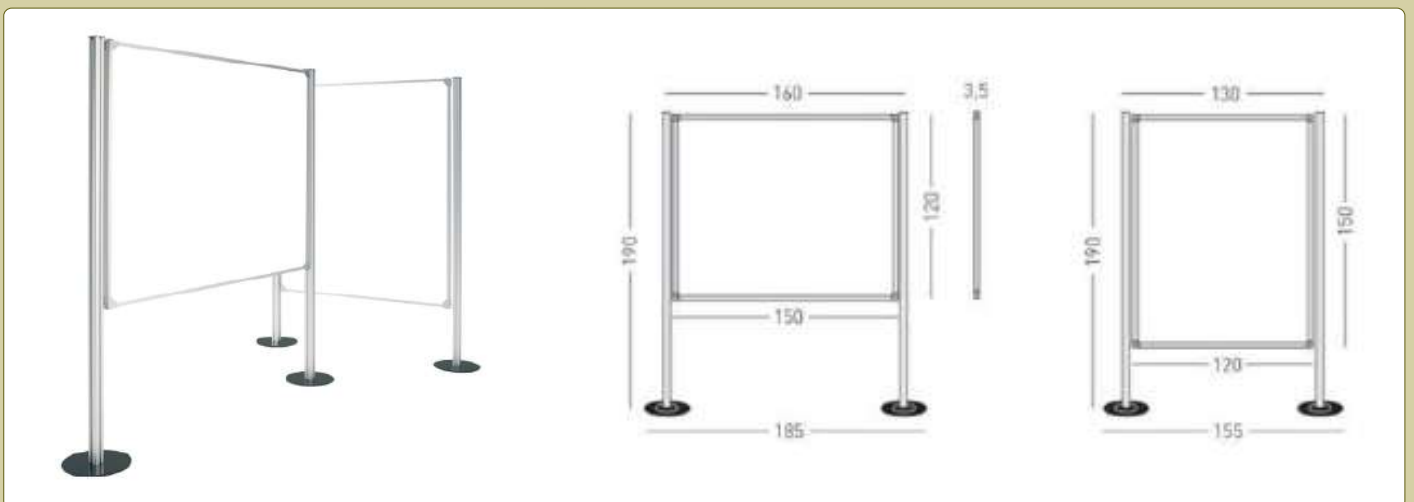

Mamparas de diseño con ventanilla

Medidas disponibles:

100 x 70 cm. MAPDM287
100 x 75 cm. MAPDA288

MAPDA288 - Consultar medidas

Mamparas autoportantes

Mamparas Ten Limit

Estructura fabricada en aluminio anodizado en plata mate y pies de fundición de aluminio con ruedas y freno. El panel es de policarbonato acanalado traslúcido.

Mampara polivalente que permite ser ubicada en hospitales y centros de atención a personas de riesgo.

Mamparas Limit

Material: Fabricada con perfil perimetral de aluminio anodizado plata mate. Base trapezoidal de plancha metálica y mampara de policarbonato acanalado traslúcido.

Mamparas 750

Material: Mampara de 120x150 enmarcada con perfil de aluminio anodizado en plata mate y panel laminado blanco apto para la escritura con rotuladores de borrado en seco y de fácil limpieza. El soporte es de aluminio con base plana metálica negra.

Mamparas Limit

Material: Fabricada con perfil perimetral de aluminio anodizado plata mate. Base trapezoidal de plancha metálica y mampara de policarbonato acanalado traslúcido.

Mamparas 750

Material: Mampara de 120x150 enmarcada con perfil de aluminio anodizado en plata mate y panel laminado blanco apto para la escritura con rotuladores de borrado en seco y de fácil limpieza. El soporte es de aluminio con base plana metálica negra.