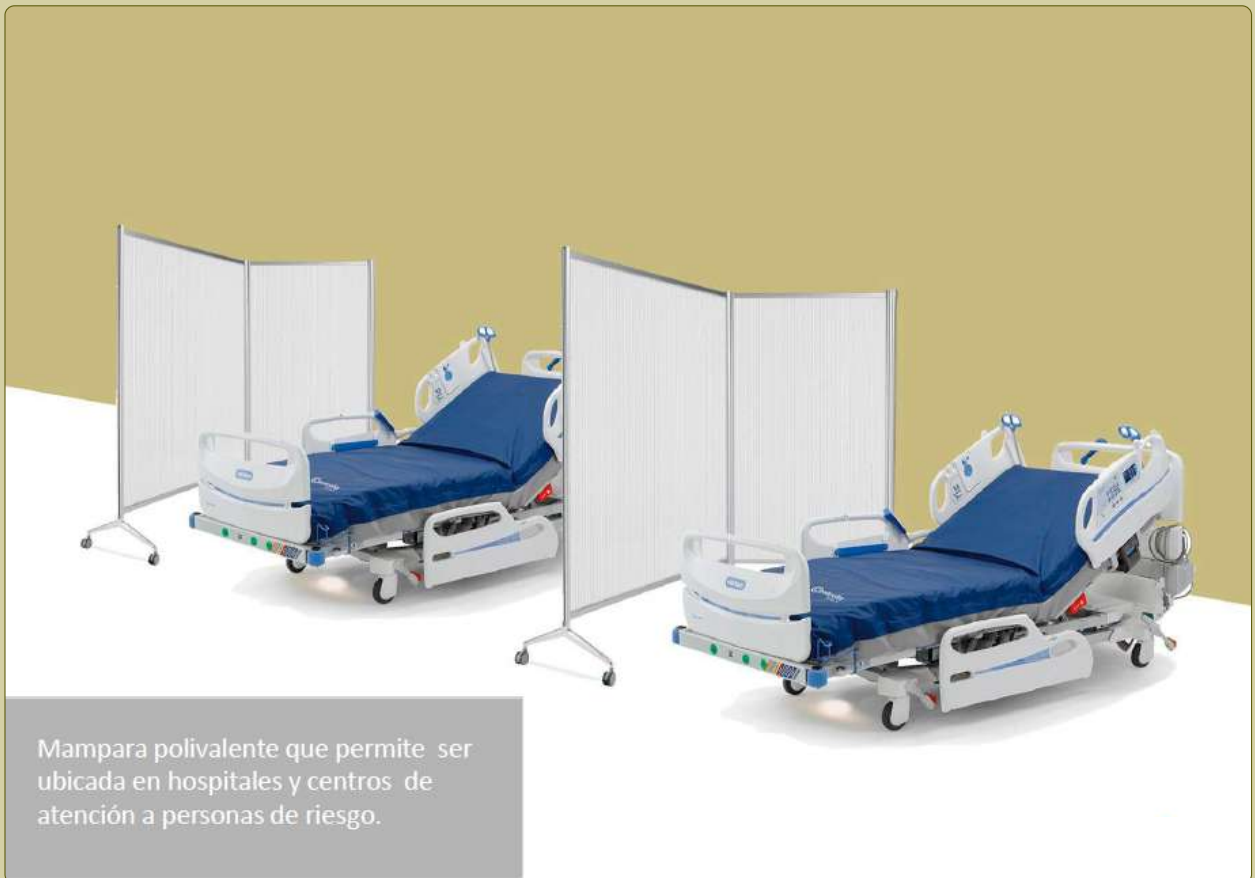

Mamparas de diseño con ventanilla

Medidas disponibles:

100 x 70 cm. MAPDM287
100 x 75 cm. MAPDA288

MAPDA288 - Consultar medidas

Mamparas autoportantes

Mamparas Ten Limit

Estructura fabricada en aluminio anodizado en plata mate y pies de fundición de aluminio con ruedas y freno. El panel es de policarbonato acanalado traslúcido.

Mampara polivalente que permite ser ubicada en hospitales y centros de atención a personas de riesgo.

Mamparas Limit

Material: Fabricada con perfil perimetral de aluminio anodizado plata mate. Base trapezoidal de plancha metálica y mampara de policarbonato acanalado traslúcido.