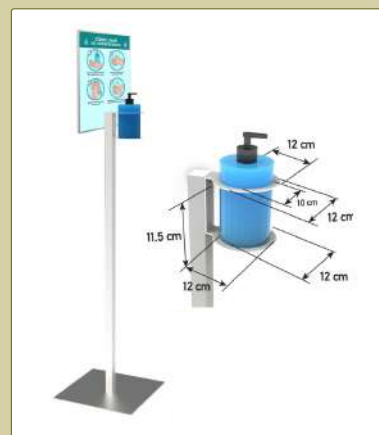

ref.: EP/PI53

Soporte metálico portátil para bote de jabón desinfectante hidro-alcohólico de 500 ml.