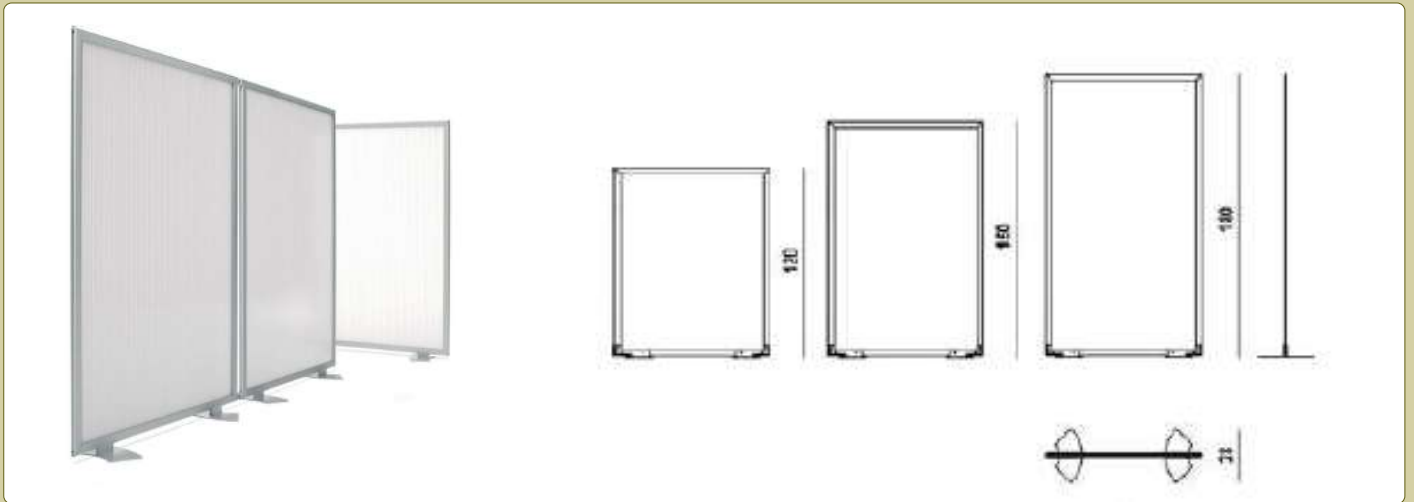

Mamparas autoportantes con ventanilla

Medidas disponibles:

50 x 70 cm.	MAPV284
65 x 70 cm.	MAPV285
80 x 70 cm.	MAPV286
100 x 70 cm.	MAPV287
90 x 80 cm.	MAPV288
120 x 80 cm.	MAPV289
150 x 80 cm.	MAPV290
65 x 90 cm.	MAPV291
80 x 90 cm.	MAPV292
100 x 100 cm.	MAPV293
120 x 100 cm.	MAPV294

Mamparas de diseño con ventanilla

Medidas disponibles:

100 x 70 cm. MAPDM287
100 x 75 cm. MAPDA288

MAPDA288 - Consultar medidas

Mamparas autoportantes

Mamparas Ten Limit

Estructura fabricada en aluminio anodizado en plata mate y pies de fundición de aluminio con ruedas y freno. El panel es de policarbonato acanalado traslúcido.

Mampara polivalente que permite ser ubicada en hospitales y centros de atención a personas de riesgo.

Mamparas Limit

Material: Fabricada con perfil perimetral de aluminio anodizado plata mate. Base trapezoidal de plancha metálica y mampara de policarbonato acanalado traslúcido.

Mamparas 750

Material: Mampara de 120x150 enmarcada con perfil de aluminio anodizado en plata mate y panel laminado blanco apto para la escritura con rotuladores de borrado en seco y de fácil limpieza. El soporte es de aluminio con base plana metálica negra.