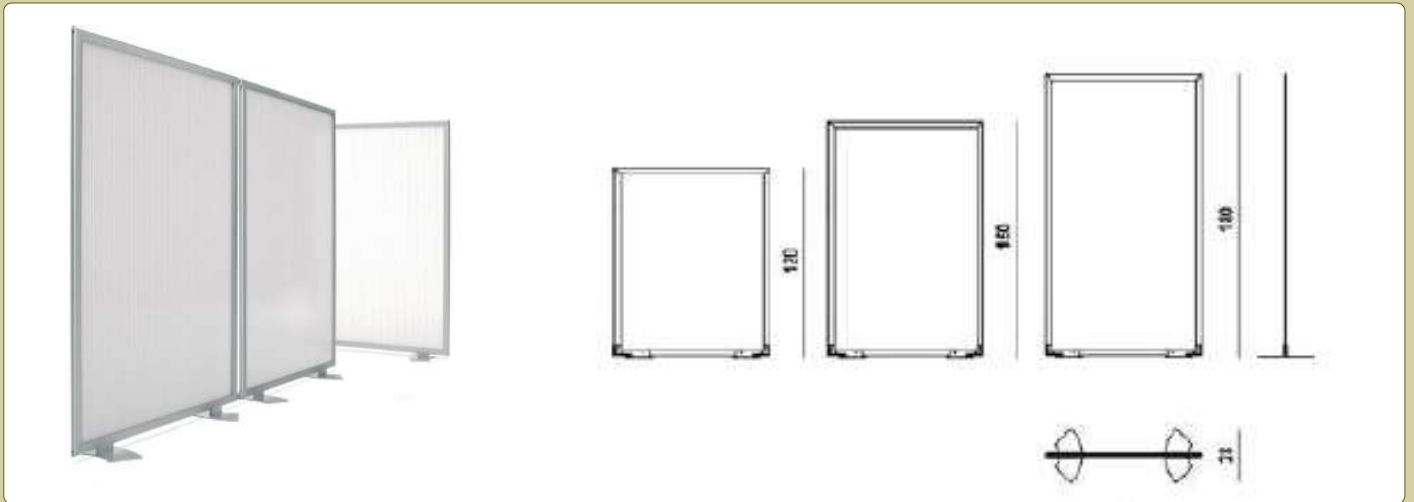

Mamparas de diseño con ventanilla

Medidas disponibles:

100 x 70 cm. MAPDM287
100 x 75 cm. MAPDA288

MAPDA288 - Consultar medidas

Mamparas autoportantes

Mamparas Ten Limit

Estructura fabricada en aluminio anodizado en plata mate y pies de fundición de aluminio con ruedas y freno. El panel es de policarbonato acanalado traslúcido.

Mampara polivalente que permite ser ubicada en hospitales y centros de atención a personas de riesgo.

Mamparas Limit

Material: Fabricada con perfil perimetral de aluminio anodizado plata mate. Base trapezoidal de plancha metálica y mampara de policarbonato acanalado traslúcido.

Mamparas 750

Material: Mampara de 120x150 enmarcada con perfil de aluminio anodizado en plata mate y panel laminado blanco apto para la escritura con rotuladores de borrado en seco y de fácil limpieza. El soporte es de aluminio con base plana metálica negra.

Mamparas Limit

Material: Fabricada con perfil perimetral de aluminio anodizado plata mate. Base trapezoidal de plancha metálica y mampara de policarbonato acanalado traslúcido.

Mamparas 750

Material: Mampara de 120x150 enmarcada con perfil de aluminio anodizado en plata mate y panel laminado blanco apto para la escritura con rotuladores de borrado en seco y de fácil limpieza. El soporte es de aluminio con base plana metálica negra.