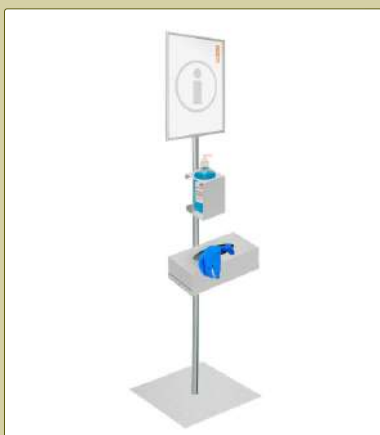

Soporte de pie dispensador de gel y guantes. Incluye 1 botella de 750 ml. rellenable. y una caja de 100 pares guantes de latex (talla L). Ambos tienen anti-robos. Fabricado en acero 100% reciclable.

Punto info dispensador de gel y guantes